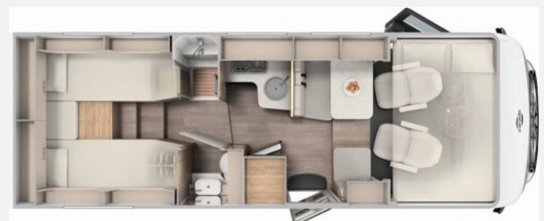

Im Internet gemachte Angaben sind unverbindlich und stellen keine zugesicherten Eigenschaften dar.

Der Verkäufer haftet nicht für Irrtümer, Eingabefehler und Daten, Übermittlungsfehler. Änderungen und Zwischenverkauf vorbehalten.

www.duerrwang.de

Irrtümer und Änderungen vorbehalten

Ausstattung

- Pakete (Seperate Dusche)
- Lederlenkrad, Allwetterreifen, Servolenkung, Tempomat, Multifunktionslenkrad, Zentralverriegelung, Rußpartikelfilter
- Fahrradträger, GFK-Dach, Heckgarage, Markise
- WC
- Radio, DAB Radio, Android Auto, Apple CarPlay, Navigationssystem, Rückfahrkamera, Sat-Antenne, TV
- Solaranlage
- Isofix

Irrtümer und Änderungen vorbehalten

Bilder