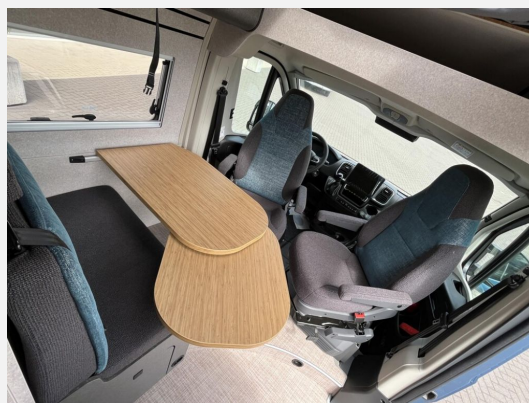

Im Internet gemachte Angaben sind unverbindlich und stellen keine zugesicherten Eigenschaften dar.

Der Verkäufer haftet nicht für Irrtümer, Eingabefehler und Daten, Übermittlungsfehler. Änderungen und Zwischenverkauf vorbehalten.

www.duerrwang.de

Irrtümer und Änderungen vorbehalten

Ausstattung

- Lederlenkrad, Servolenkung, Tempomat, Multifunktionslenkrad, Zentralverriegelung, Rußpartikelfilter
- Kompressor-Kühlschrank
- WC
- Radio, DAB Radio, Android Auto, Apple CarPlay, Navigationssystem, Rückfahrkamera

Irrtümer und Änderungen vorbehalten

Bilder