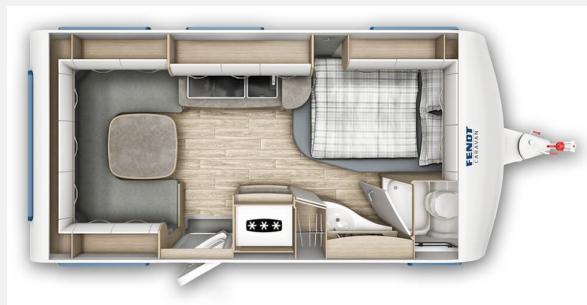

## Technische Daten

<b>Modell-/Baujahr</b>	2026, 2026
<b>Anzahl der Achsen</b>	1
<b>Antriebsart</b>	Frontantrieb
<b>Anzahl Schlafplätze</b>	4
<b>Gesamtlänge</b>	667 cm
<b>Gesamtbreite</b>	232 cm
<b>Höhe</b>	266 cm
<b>Innenhöhe</b>	198 cm
<b>Aufbaulänge</b>	562 cm
<b>Masse in fahrber. Zustand</b>	1280 kg
<b>techn. zul. Gesamtmasse</b>	1700 kg
<b>Zuladung</b>	420 kg
<b>Infrastruktur</b>	Küche WC
<b>Liegeflächen</b>	Bug (140*210) Heck (137/132*210)
<b>Heizung</b>	Truma Combi 4
<b>Polster</b>	Pineto
<b>Farbe</b>	weiß
	Rundsitzgruppe
	Doppel-/franz. Bett

## Beschreibung

- Fendt Bianco Activ 445 SFB -MJ26
- Fliegengittertür
- Deko Paket Pineta
- Gewichtserhöhung 1700 KG
- Spannbettuch "Silber" Einzelbett
- TV-Halter "Sky" mit Gelenkarm
- Zulassungsdokumente Fendt
- Frachtkosten Fendt