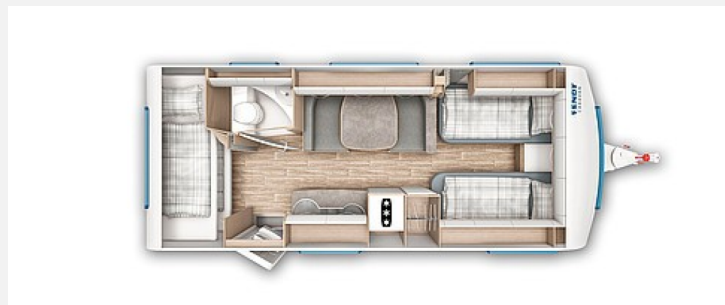

Exposé

Fendt Bianco Activ 550 KMG

32.700,- €

MwSt. ausweisbar

Fahrzeug

Grundriss

Technische Daten

Modell-/Baujahr	2026, 2026
Gesamtlänge	772.00 cm
Gesamtbreite	232.00 cm
Höhe	266.00 cm
Innenhöhe	198.00 cm
Umlaufmaß	1007.00 cm
Aufbaulänge	657.00 cm
Leergewicht	1480.00 kg
Masse in fahrber. Zustand	1480.00 kg
techn. zul. Gesamtmasse	2000.00 kg
Zuladung	520.00 kg
Infrastruktur	WC
Liegeflächen	Bug (1X85X190/1X85X200) Mitte (96 X 179) Heck (80 X 210)
Polster	Pineto
	Seitensitzgruppe
	Etagenbett

Beschreibung

- Fendt Bianco Activ 550 KMG - 2026
- Fliegengittertür
- Gewichtserhöhung 2.000 kg AAA (Fahrwerk, Bereifung, Alufelgen)
- Einzelbettauszug
- Zulassungsdokumente Fendt
- Frachtkosten Fendt

Ausstattung