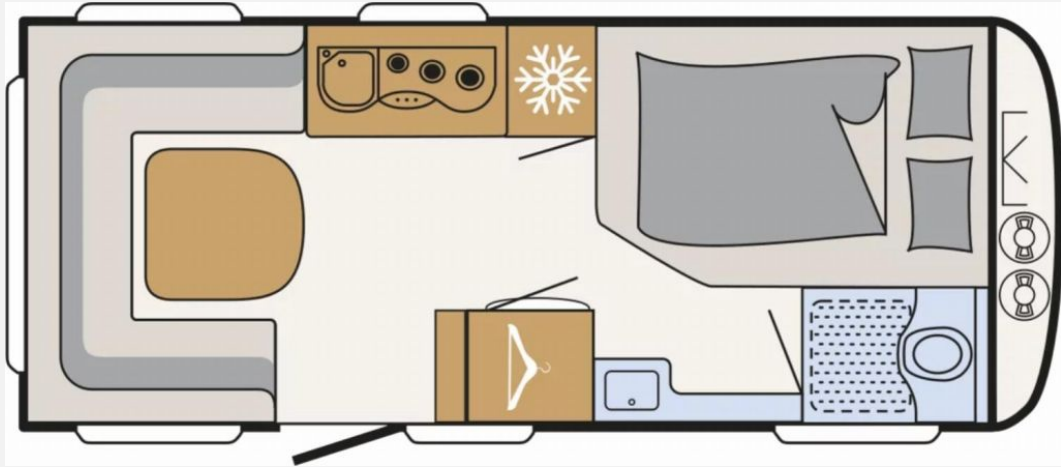

Exposé

Dethleffs Summer Edition 470 FR *Modell 2027**

33.892,- €

MwSt. ausweisbar

Fahrzeug

Technische Daten

Modell-/Baujahr	2027
Anzahl der Achsen	1
Anzahl Schlafplätze	4
Gesamtlänge	717 cm
Gesamtbreite	230 cm
Höhe	282 cm
Innenhöhe	198 cm
Umlaufmaß	968 cm
Aufbaulänge	580 cm
Masse in fahrber. Zustand	1302 kg
techn. zul. Gesamtmasse	1800 kg
Zuladung	498 kg
Infrastruktur	WC
Liegeflächen	double_couch (200x135)
Wasservorrat	38 l
Steckdosen 230V	8
Farbe	weiß
	Doppel-/franz. Bett

Beschreibung

- Dusch-Paket (Duschausstattung inkl. Duscharmatur und -vorhang, City-Wasseranschluss)
- Sicherheitspaket (ATC Trailer Control, Automatische Gasflaschenumschaltung mit Crash Sensor und Gasreglerbeheizung EisEx, Rauchmelder)
- Wohnwelt Ebro
- Großflächige Abstützfüße, 4 St.
- Deichselabdeckung
- Warmluftheizung Combi 4 G/E inkl. Digitalbedienteil
- Bugfenster (Bett) wenn Waschraum im Bug