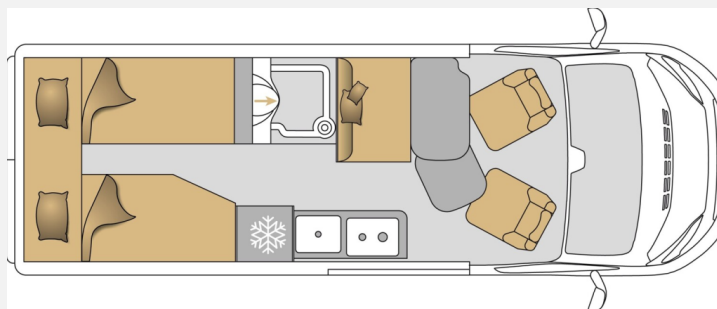

Exposé

Mooveo Van 63EB ALL-IN-ONE

70.950,- €

MwSt. ausweisbar

Fahrzeug

Grundriss

Technische Daten

Modell-/Baujahr	2026
Anzahl der Achsen	2
Leistung	103 KW / 140 PS
km Stand	5 km
Umweltplakette	grün
Schadstoffklasse/-norm	Euro 6e
Basisfahrzeug	Fiat Ducato
Motordetails	Multijet 2,2 l
Getriebe	Automatik
Antriebsart	Frontantrieb
Anzahl Schlafplätze	2
Gesamtlänge	636 cm
Gesamtbreite	205 cm
Höhe	267 cm
Innenhöhe	190 cm
Aufbauart	Campervan
Masse in fahrber. Zustand	3036 kg
techn. zul. Gesamtmasse	3500 kg
Zuladung	464 kg
Infrastruktur	WC
Liegeflächen	Einzelbett (190x66+ 190x77)
Sitze mit Gurt	4
Radstand	404 cm
Anhängerlast (gebremst)	2500 kg
Anhängerlast (ungebremst)	750 kg
Kraftstoff	Diesel
Heizung	Truma Combi D6E
Kühlschrankvolumen	90 l
Wasservorrat	110 l
Abwassertankvolumen	90 l
Batterie	210 Ah
Polster	Grau Leder
Farbe	grau
	Seitensitzgruppe
	Einzelbett