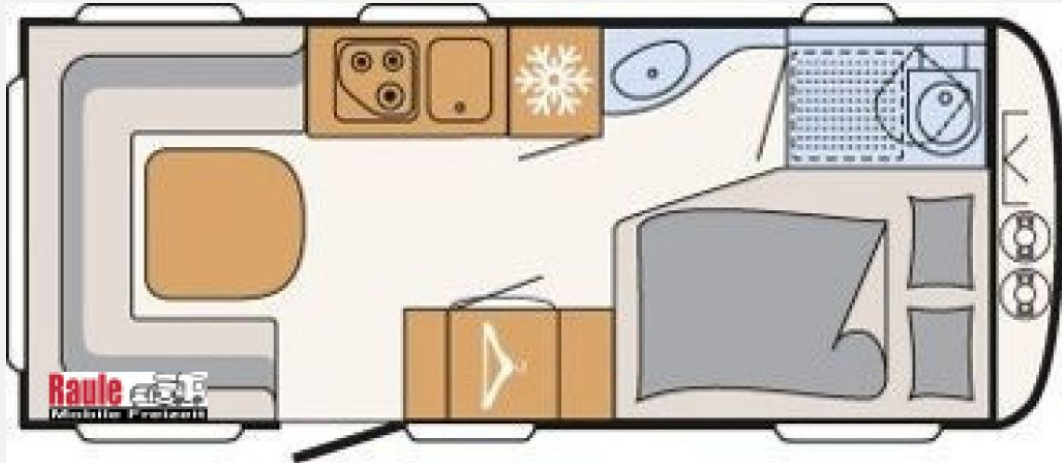

Exposé

Dethleffs c'go Active 495 FR Active

22.490,- €

MwSt. ausweisbar

Fahrzeug

Technische Daten

Anzahl der Achsen	1
Anzahl Schlafplätze	3
Gesamtlänge	725 cm
Gesamtbreite	233 cm
Höhe	275 cm
techn. zul. Gesamtmasse	1700 kg
Infrastruktur	Küche
Farbe	weiß
	Doppel-/franz. Bett, Sitzumbaubett

Beschreibung

Modelljahr: 2026

Umlaufmaß (cm): 992

Bezüge: Manilva

SONDERAUSSTATTUNG

- Wohnwelt Manilva
- Active-Paket 495 FR; Bereifung auf Alufelge 195 R14 C LI106, 1700 kg und 1800 kg; Auflastung 1.700 kg (inkl. Stahlrad 195 R14 C LI; Stabilformstützen inkl. großflächige Abstützfüße; Dachhaube Heki II inkl. Baldachin beleuchtet; Fliegengittertüre; 7-Zonen-Matratze aus klimaregulierendem Material; Warmluftanlage; Indirekte Beleuchtung; USB Steckdose für Spot-Schiene; Einbau Klimaanlage vorbereitet; Warmwasserversorgung
- Duschausstattung inkl. Duscharmatur und -vorhang
- Bugfenster
- Ausstellbares Toilettenraumfenster
- Zulassungsdokumente
- Fracht, Vorfracht & Transportversicherung Dethleffs