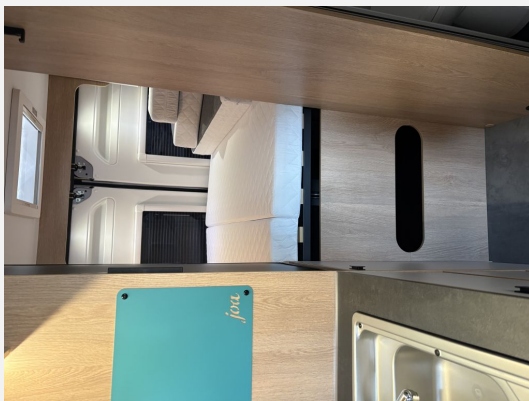

Exposé

Joa Camp Kastenwagen Wie neu

52.000,- €

Fahrzeug

Technische Daten

Modell-/Baujahr	2025, 2025
Gasprüfung	06/2025
Leistung	121 KW / 165 PS
km Stand	3900 km
Umweltplakette	grün
Basisfahrzeug	Citroën
Getriebe	Schaltgetriebe
Anzahl Schlafplätze	4
Gesamtlänge	599 cm
Gesamtbreite	205 cm
Höhe	367 cm
Aufbauart	Campervan
techn. zul. Gesamtmasse	3500 kg
Zuladung	700 kg
Infrastruktur	WC Küche
Kraftstoff	Diesel
	Mittelsitzgruppe
	Doppelbett quer

Ausstattung

- Pakete (Frosterfach klein, Kühlschrank bis 110 l)
- ABS, Multifunktionslenkrad, Zentralverriegelung, Abstandstempomat
- Klimaanlage, Warmwasserheizung
- AES-Kühlschrank
- Warmwasserboiler, Warmwasser
- Bluetooth Fahrerhaus, DAB Radio
- Isofix

Bilder

Verkäufer