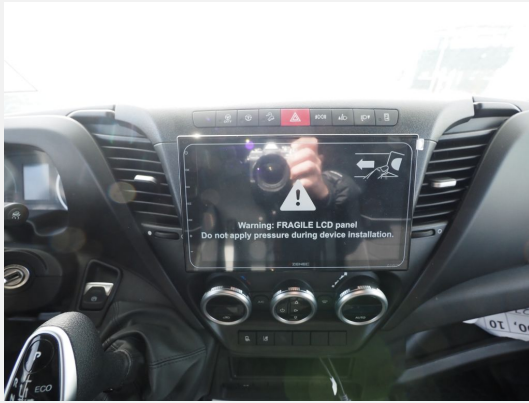

Verkäufer

Wohnmobile-Erlangen GmbH
Verkaufsteam
Medbacher Weg 11
91315 Höchststadt

✉ j.veit@wohnmobile-erlangen.de