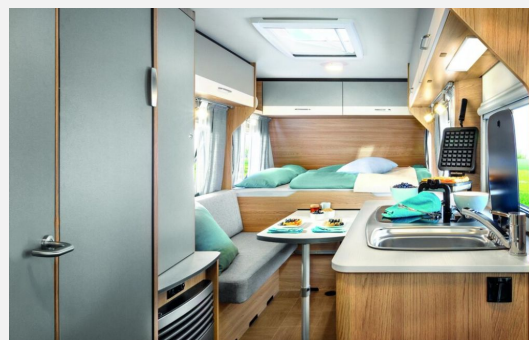

Verfügbar ab Oktober 2026

Finanzierung und/oder Inzahlungnahme möglich - wir machen Ihnen ein individuelles Angebot.

Irrtümer, Schreibfehler und Änderungen der technischen Daten / Ausstattung vorbehalten!

Öffnungszeiten

Montag - Freitag: 09.00 - 18.00

Samstag: 09.00 - 15.00

Sonntag: 11.00 - 16.00 Uhr (Schautag, keine Beratung, kein Verkauf)

Ihr S&E-Freizeitfahrzeuge Team

Wir freuen uns auf Ihren Besuch.

Unseren ganzen Fahrzeugbestand finden Sie unter :

[https://stellfeld-ernst.de/Freizeitfahrzeuge/Verkauf/Wohnwagen-kaufen/#vehicles-type Caravan](https://stellfeld-ernst.de/Freizeitfahrzeuge/Verkauf/Wohnwagen-kaufen/#vehicles-type%20Caravan)

Irrtümer / Zwischenverkauf und Änderungen vorbehalten

Ausstattung

- Antischlingerkupplung
- GFK-Dach
- Kompressor-Kühlschrank
- WC

Irrtümer / Zwischenverkauf und Änderungen vorbehalten

Bilder