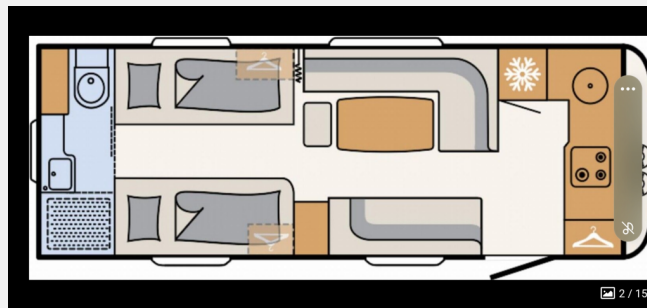

Exposé

Dethleffs Beduin Scandinavia 670 BET mit Garantie

39.500,- €

Fahrzeug

Grundriss

**Technische Daten**

<b>Modell-/Baujahr</b>	2023, 2023
<b>Gasprüfung</b>	02/2026
<b>Anzahl Schlafplätze</b>	4
<b>Gesamtlänge</b>	875 cm
<b>Gesamtbreite</b>	250 cm
<b>Höhe</b>	272 cm
<b>techn. zul. Gesamtmasse</b>	2500 kg
<b>Zuladung</b>	600 kg
<b>Infrastruktur</b>	WC Küche
	Mittelsitzgruppe
	Einzelbett