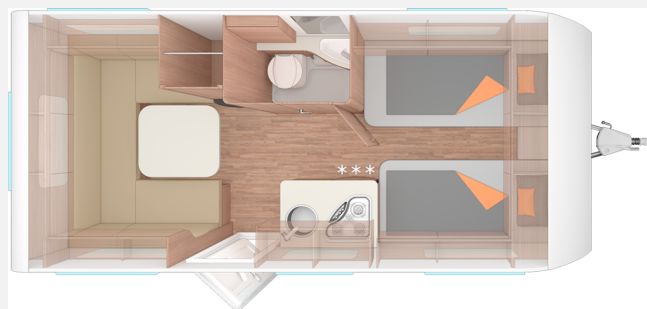

## Technische Daten

<b>Modell-/Baujahr</b>	2026
<b>Gesamtlänge</b>	707 cm
<b>Gesamtbreite</b>	232 cm
<b>Höhe</b>	257 cm
<b>Innenhöhe</b>	196 cm
<b>Aufbaulänge</b>	584 cm
<b>techn. zul. Gesamtmasse</b>	1500 kg
<b>Infrastruktur</b>	Küche WC
<b>Kühlschrankvolumen</b>	98 l
<b>Gefriervolumen</b>	10 l
<b>Wasservorrat</b>	45 l
<b>Wasservorrat (inkl Boiler)</b>	50 l
<b>Polster</b>	IC-HOT Sonderpolster
	Rundsitzgruppe
	Einzelbett