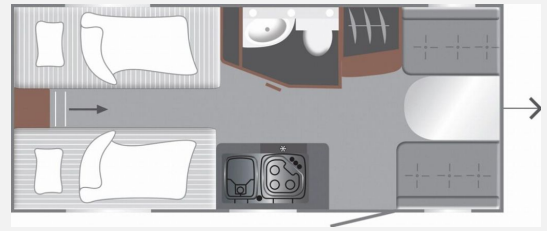

S&E

Mit Aktionswochen bis zu 30% sparen
Jetzt Mieten ab 49 € pro Tag
Top Ausstattung

Stellfeld & Ernst GmbH | Niedersachsenweg 41 | 44309 Dortmund | freizeitfahrzeuge@stellfeld-ernst.de

Sonntag ist Schautag*
Von 11:00 - 16:00 Uhr

*Keine Beratung, kein Verkauf

Stellfeld & Ernst GmbH | Niedersachsenweg 41 | 44309 Dortmund | freizeitfahrzeuge@stellfeld-ernst.de