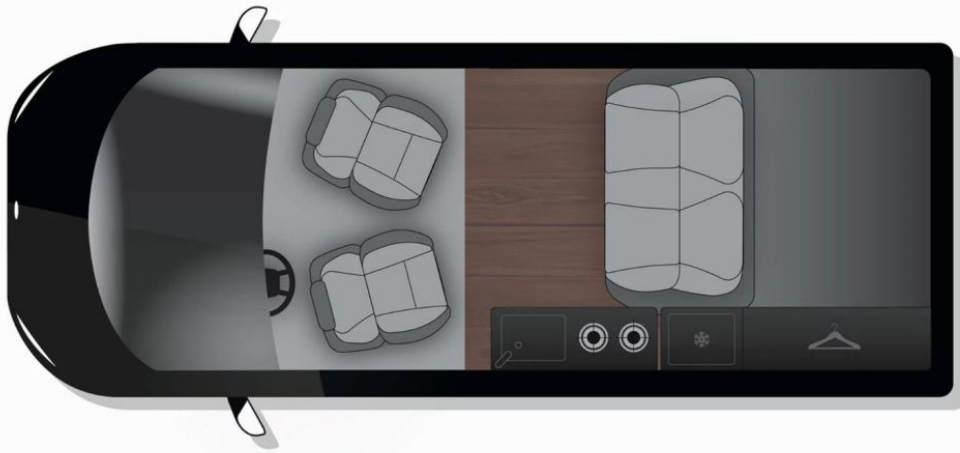

Exposé

Crosscamp EXPLR 5.0 F Opel *Modell 2027**

65.485,- €

MwSt. ausweisbar

Fahrzeug

Technische Daten

Modell-/Baujahr	2027
verfügbar ab	03.12.2026
Leistung	132 KW / 180 PS
Basisfahrzeug	Opel
Motordetails	2.2 l BlueHDi 150
Getriebe	Automatik
Anzahl Schlafplätze	2
Gesamtlänge	496 cm
Gesamtbreite	192 cm
Höhe	200 cm
Innenhöhe	136 cm
Aufbauart	Campervan
Masse in fahrber. Zustand	2392 kg
techn. zul. Gesamtmasse	3100 kg
Zuladung	708 kg
Infrastruktur	WC
Liegeflächen	Aufstelldach (Doppelbett) (200x120)
Sitze mit Gurt	4
Radstand	328 cm
Anhängerlast (gebremst)	1900 kg
Anhängerlast (ungebremst)	750 kg
Kraftstoff	Diesel
Wasservorrat	22 l
Steckdosen 230V	2
Steckdosen 12V	1
Steckdosen USB	2
Farbe	weiß
	Aufstelldach (Doppelbett)

Beschreibung

- Opel Zafira 2.2 I BlueHDi 180 (180 PS / 132 kW), Automatik, Euro 6e-bis, 3100 kg
- Kontrast Grau
- Anhängerkupplung, abnehmbar
- Drive Kit - nur in Verbindung mit Camp Kit und 180 PS erhältlich (Toter-Winkel-Assistent und Einparkhilfe vorne, Adaptiver Geschwindigkeitsregler (Adaptive Cruise Control) inkl. Stop-&-Go-Funktion, Elektrische Parkbremse, Kabelloses, induktives Ladegerät, Navigation zu Radio mit Touchscreen (10"), Keyless-System, Grip Control und ASR)
- Camp Kit (Multifunktions-Campingtisch (in Küchenblock einhängbar, ebenso autark nutzbar), Standheizung inklusive Anbindung und Wandbedienpanel, Flexboard, entnehmbar, Zwei Schwanenhalsleuchten im Aufstelldach mit USB-C Anschluss, Beleuchtete Heckklappe (Spot), Dimmbare Ambientbeleuchtung in Möbelbau, Kompressorkühlbox 36l fest verbaut in Heckschrank, Dachreling rechts und links, Außendusche (Schlauch, Brausekopf, Halter und Saugnapf))
- Wohnwelt Rimini