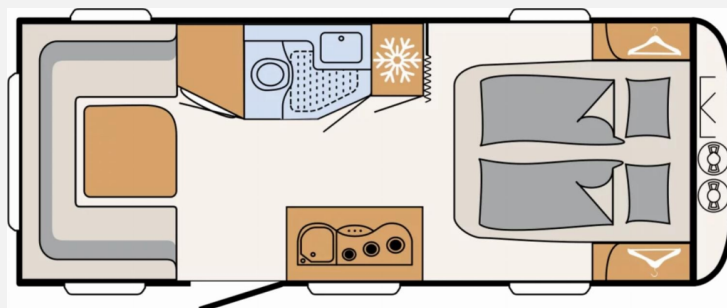

**ACHTUNG
VORLAUF-
FAHRZEUG**

- AUSSTATTUNG/KONFIGURATION GGF. NOCH ÄNDERBAR
- FRAGEN SIE UNSERE VERKAUFSBERATER

Technische Daten

Modell-/Baujahr	2027
Anzahl Schlafplätze	4
Gesamtlänge	784 cm
Gesamtbreite	230 cm
Höhe	282 cm
Innenhöhe	198 cm
Umlaufmaß	1048 cm
Aufbaulänge	660 cm
Masse in fahrber. Zustand	1412 kg
techn. zul. Gesamtmasse	2000 kg
Zuladung	588 kg
Infrastruktur	WC
Liegeflächen	queensbed (205x150)
Wasservorrat	38 l
Steckdosen 230V	9
Steckdosen USB	1
Farbe	weiß
	Queensbett

Beschreibung

- Dusch-Paket (Duschausstattung inkl. Duscharmatur und -vorhang, City-Wasseranschluss)
- Sicherheitspaket (ATC Trailer Control, Automatische Gasflaschenumschaltung mit Crash Sensor und Gasreglerbeheizung EisEx, Rauchmelder)
- Wohnwelt Ebro
- Großflächige Abstützfüße, 4 St.
- Deichselabdeckung
- Warmluftheizung Combi 6 G/E inkl. Digitalbedienteil