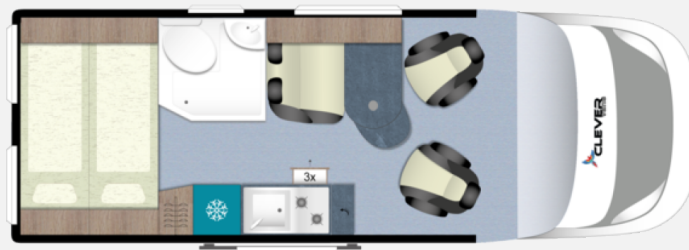

Exposé

Clever SELECT LINE Celebration 600 mit
Verkehrsschilderkennung

49.500,- €

MwSt. ausweisbar

Fahrzeug

Grundriss

Technische Daten

| | |
|----------------------------------|--|
| Modell-/Baujahr | 2023 |
| Anzahl der Achsen | 2 |
| Leistung | 103 KW / 140 PS |
| km Stand | 40000 km |
| Umweltplakette | grün |
| Basisfahrzeug | Citroen Jumper |
| Motordetails | 2.2l HDI Euro 6d |
| Getriebe | Schaltgetriebe |
| Antriebsart | Frontantrieb |
| Anzahl Schlafplätze | 1 |
| Gesamtlänge | 599 cm |
| Gesamtbreite | 205 cm |
| Höhe | 264 cm |
| Innenhöhe | 190 cm |
| Aufbauart | Campervan |
| Leergewicht | 2860 kg |
| Masse in fahrber. Zustand | 2880 kg |
| techn. zul. Gesamtmasse | 3500 kg |
| Zuladung | 640 kg |
| Infrastruktur | WC |
| Liegeflächen | Bug (186x70(opt.)) Seite (200x130(opt.) Aufstelldach) Heck (194x140) |
| Sitze mit Gurt | 4 |
| Radstand | 404 cm |
| Anhängerlast (gebremst) | 2500 kg |
| Anhängerlast (ungebremst) | 750 kg |
| Kraftstoff | Diesel |
| Heizung | Truma C4 |
| Kühlschrankvolumen | 90 l |
| Gefriervolumen | 7 l |
| Wasservorrat | 100 l |
| Abwassertankvolumen | 90 l |
| Batterie | 100 Ah |
| Farbe | weiß |
| | TÜV neu, Gasprüfung neu, Dichtigkeitsprüfung neu, ehem. Mietfahrzeug |

Eis-Weiß

Sitzbezug Stoff blau

Doppelblattfeder Hinterachse für mehr Fahrkomfort

Nebelscheinwerfer

Spiegel elektrisch anklappbar

Toter-Winkel-Assistent

Verkehrsschilderkennung inkl. Spurhalteassistent und Fernlichtumschaltung

Zweiter Funkschlüssel

Stoßfänger vorne in Wagenfarbe lackiert

Dachhaube Bad 28x28 cm

Skyroof

Ambiente-Beleuchtung

Design-Paket innen (Klappdesign, Arbeitsplatte, Tisch dunkel)

Markise

Fahrradträger