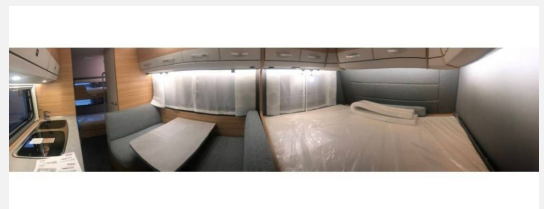

Beschreibung

Zum Verkauf ist ein wunderschöner gemütlicher Wohnwagen der Marke Dethleffs, sehr wenig befahren

Mit Stockbett, indirekte Beleuchtung, Gas Crash-Sensor, Truma DuoControl, AL-KO ATC Trailer Control Anti-Schlänger-System

Truma Mover mit Autark - Funktion

Markise inkl. passendes Beschattungsnetz mit Motiv

Optional kann zusätzlich Equipment erworben werden:

- Regale
- Vorzelt
- Klimagerät
- Thule Caravan Superb Short Deichsel-Fahrradträger

...

Kann nach Absprache bevorzugt wochenends besichtigt werden

Ausstattung

- elektr. Rangierhilfe
- Warmwasserboiler

Bilder