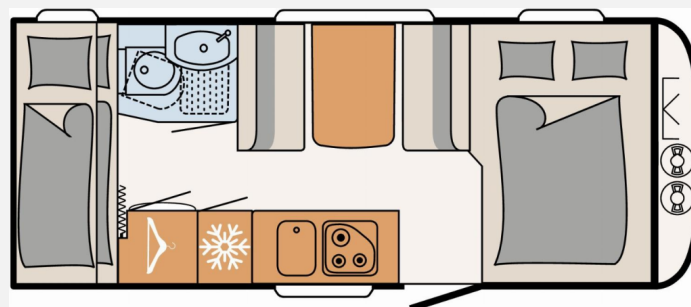

Exposé

Dethleffs Camper 500 QSK Mover Markise

25.000,- €

Fahrzeug

Grundriss

Technische Daten

Modell-/Baujahr	2021
Gasprüfung	03/2024
Infrastruktur	WC Küche

Beschreibung