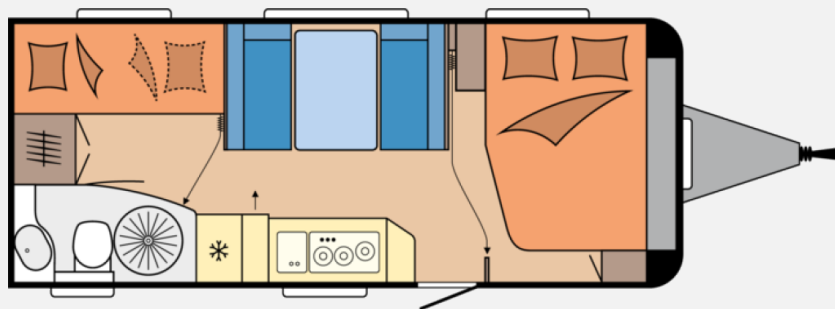

## Technische Daten

<b>Modell-/Baujahr</b>	2026, 2026
<b>Anzahl der Achsen</b>	1
<b>Anzahl Schlafplätze</b>	5
<b>Gesamtlänge</b>	743 cm
<b>Gesamtbreite</b>	250 cm
<b>Höhe</b>	264 cm
<b>Innenhöhe</b>	195 cm
<b>Umlaufmaß</b>	1003 cm
<b>Aufbaulänge</b>	626 cm
<b>Masse in fahrber. Zustand</b>	1491 kg
<b>techn. zul. Gesamtmasse</b>	2000 kg
<b>Zuladung</b>	509 kg
<b>Liegeflächen</b>	Bug (200x138/109) Etagenbett (185x70) Etagenbett (185x70) Mitte (197x112)
<b>Heizung</b>	Truma Combi 6
<b>Kühlschrankvolumen</b>	133 l
<b>Wasservorrat</b>	47 l
<b>Abwassertankvolumen</b>	23,5 l
	Mittelsitzgruppe
	Doppel-/franz. Bett, Etagenbett

Hobby De Luxe 545 KMF – Modell 2026

Entdecken Sie den neuen Hobby De Luxe 545 KMF – mit französischem Bett, Etagenbetten, Mittelsitzgruppe und großzügiger Küche.

Polstervariante: ZESTO

Serienausstattung

- Antischlingerkupplung für mehr Fahrstabilität
- Auflaufbremssystem mit automatischer Bremsnachstellung
- Hobby-CONNECT Bedienpanel mit Bluetooth per App
- Fliegenschutztür Aufbau tür
- Verdunkelungs- und Fliegenschutzrollos an allen Fenstern und Dachhauben
- Modernes Beleuchtungskonzept
- Strapazierfähiger, pflegeleichter PVC-Boden
- Zahlreiche Staufächer mit Soft-Close-Scharnieren
- Winterrückenlehnen für bessere Isolierung
- TV-Kabelverlegung
- Großer Slim-Tower-Kühlschrank
- Bad mit Dusche
- Truma Combi 6
- ... und vieles mehr