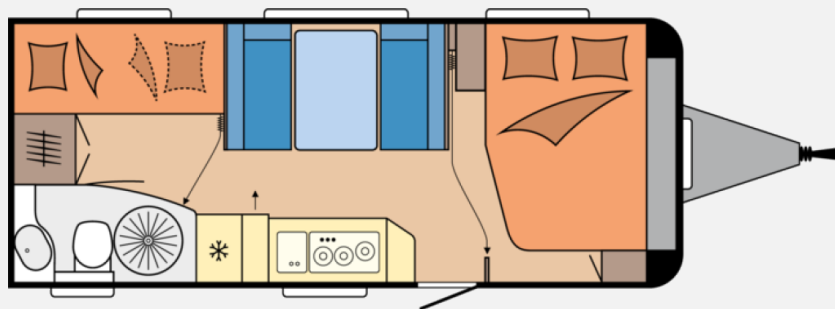

Exposé

Hobby De Luxe 545 KMF Modell 2026 / 2000 kg

30.890,- €

MwSt. ausweisbar

Fahrzeug

Grundriss

Technische Daten

Modell-/Baujahr	2026, 2026
Anzahl der Achsen	1
Anzahl Schlafplätze	5
Gesamtlänge	743 cm
Gesamtbreite	250 cm
Höhe	264 cm
Innenhöhe	195 cm
Umlaufmaß	1003 cm
Aufbaulänge	626 cm
Masse in fahrber. Zustand	1491 kg
techn. zul. Gesamtmasse	2000 kg
Zuladung	509 kg
Liegeflächen	Bug (200x138/109) Etagenbett (185x70) Etagenbett (185x70) Mitte (197x112)
Heizung	Truma Combi 6
Kühlschrankvolumen	133 l
Wasservorrat	47 l
Abwassertankvolumen	23,5 l
	Mittelsitzgruppe
	Doppel-/franz. Bett, Etagenbett

Hobby De Luxe 545 KMF – Modell 2026

Entdecken Sie den neuen Hobby De Luxe 545 KMF – mit französischem Bett, Etagenbetten, Mittelsitzgruppe und großzügiger Küche.

Polstervariante: ZESTO

Serienausstattung

- Antischlingerkupplung für mehr Fahrstabilität
- Auflaufbremssystem mit automatischer Bremsnachstellung
- Hobby-CONNECT Bedienpanel mit Bluetooth per App
- Fliegenschutztür Aufbau tür
- Verdunkelungs- und Fliegenschutzrollos an allen Fenstern und Dachhauben
- Modernes Beleuchtungskonzept
- Strapazierfähiger, pflegeleichter PVC-Boden
- Zahlreiche Staufächer mit Soft-Close-Scharnieren
- Winterrückenlehnen für bessere Isolierung
- TV-Kabelverlegung
- Großer Slim-Tower-Kühlschrank
- Bad mit Dusche
- Truma Combi 6
- ... und vieles mehr