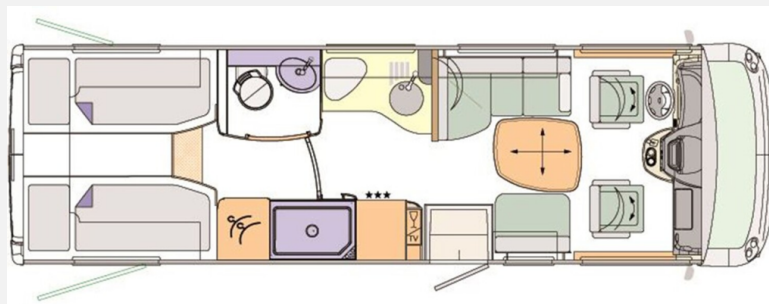

www.somacaravaning.de

Grundriss

Technische Daten

Modell-/Baujahr	2016
Leistung	151 KW / 205 PS
km Stand	119000 km
Umweltplakette	grün
Schadstoffklasse/-norm	Euro 5
Basisfahrzeug	Iveco Daily
Motordetails	3,0 l 4 Zylinder
Getriebe	Automatik
Anzahl Schlafplätze	4
Gesamtlänge	816 cm
Gesamtbreite	238 cm
Höhe	346 cm
Aufbauart	Integriert
Masse in fahrber. Zustand	6019 kg
techn. zul. Gesamtmasse	7200 kg
Zuladung	1181 kg
Infrastruktur	WC
Liegeflächen	Einzelbett (2 x 200x84,5) Hubbett (200x135)
Sitze mit Gurt	4
Radstand	435 cm
Anhängerlast (gebremst)	3500 kg
Kraftstoff	Diesel
Heizung	Alde
Kühlschrankvolumen	160 l
Gefriervolumen	30 l
Wasservorrat	230 l
Wasservorrat (inkl Boiler)	238 l
Abwassertankvolumen	230 l
Ladegerät	25 A
Batterie	170 Ah
Polster	Microfaser Caramel
Steckdosen 230V	7
Steckdosen 12V	1
Steckdosen USB	1
Farbe	weiß
	L-Sitzgruppe
	Einzelbett, Hubbett