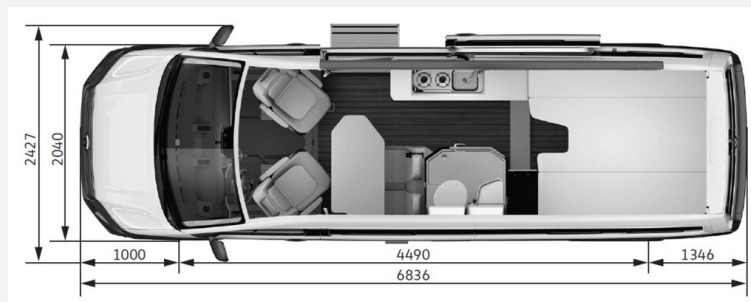

Exposé

VW Grand California 680 SOLAR 3,5t !!

58.850,- €

Differenzbesteuerung gemäß §25a

Fahrzeug

Grundriss

Technische Daten

Gebrauchtfahrzeug	mit Garantie
Modell-/Baujahr	2022
Anzahl der Achsen	2
Leistung	130 KW / 177 PS
km Stand	58811 km
Umweltplakette	grün
Schadstoffklasse/-norm	Euro 6d
Basisfahrzeug	VW Crafter
Motordetails	2,0 l TDI
Getriebe	Automatik
Antriebsart	Frontantrieb
Anzahl Schlafplätze	2
Gesamtlänge	683 cm
Gesamtbreite	204 cm
Höhe	283 cm
Innenhöhe	195 cm
Aufbauart	Campervan
Masse in fahrber. Zustand	3231 kg
techn. zul. Gesamtmasse	3500 kg
Zuladung	269 kg
Infrastruktur	WC
Liegeflächen	double_couch (200x170)
Sitze mit Gurt	2
Radstand	449 cm
Anhängerlast (gebremst)	2500 kg
Anhängerlast (ungebremst)	750 kg
Kraftstoff	Diesel
Heizung	Gasheizung + E-Betrieb
Kühlschrankvolumen	70 l
Wasservorrat	110 l
Abwassertankvolumen	90 l
Ladegerät	20 A
Batterie	100 Ah
Polster	Palladium
Steckdosen 230V	4
Steckdosen 12V	1
Steckdosen USB	6
Farbe	silber