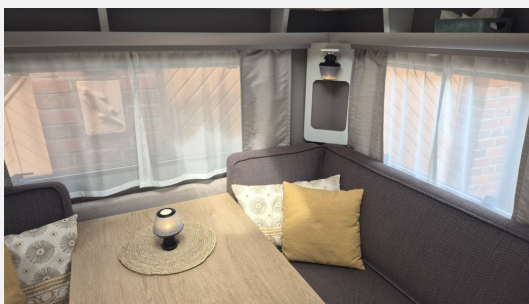

Ausstattung

- Pakete (Kühlschrank bis 110 l)
- elektr. Rangierhilfe
- Warmwasserheizung
- AES-Kühlschrank
- Warmwasser, Warmwasserboiler

Bilder