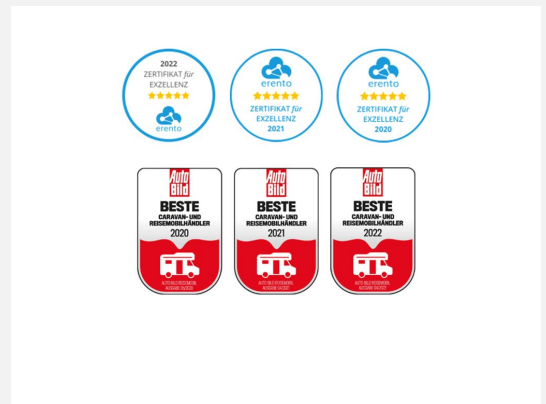

Verkäufer

AMB Reisemobile GmbH
Verkaufsteam AMB Reisemobile GmbH
Herbert-Kühn-Str. 10
55481 Kirchberg

✉ info@amb-reisemobile.de