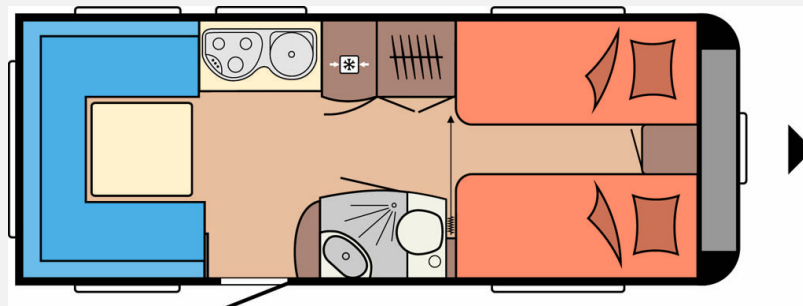

Exposé

Hobby De Luxe 540 UL vollaut Mover Dachmarkise

17.400,- €

Differenzbesteuerung gemäß §25a

Fahrzeug

Grundriss

Technische Daten

Modell-/Baujahr	2013
Anzahl der Achsen	1
Anzahl Schlafplätze	4
Gesamtlänge	742 cm
Gesamtbreite	230 cm
Höhe	259 cm
Umlaufmaß	993 cm
Aufbaulänge	622 cm
Masse in fahrber. Zustand	1327 kg
techn. zul. Gesamtmasse	1750 kg
Zuladung	423 kg
Infrastruktur	Küche WC
Liegeflächen	Bug (190x82) Bug (190x82) Heck (195x154/140)
Kühlschrankvolumen	148 l
Wasservorrat	50 l
Ladegerät	Truma BC10 A
Farbe	weiß
	TÜV neu, Gasprüfung neu
	Rundsitzgruppe
	Doppelbett vorn, Einzelbett