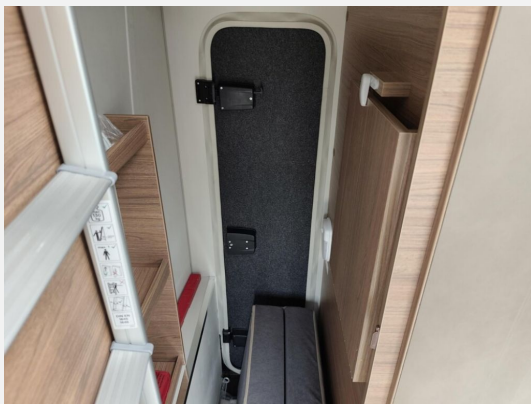

Verkäufer

Ullrich Caravaning GmbH
Herr Fabian Lex
Heerser Weg 45
32108 Bad Salzuflen

✉ fabian.lex@ullrich-caravaning.de