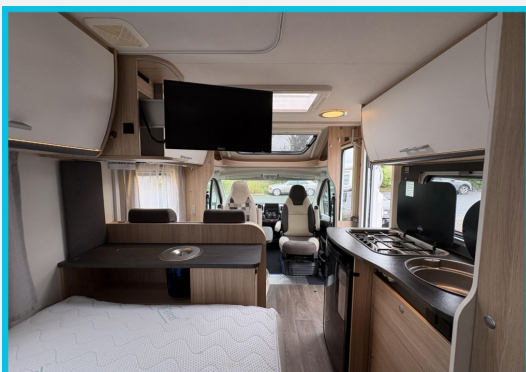

Seit 1987 an Ihrer Seite

SINGHOR