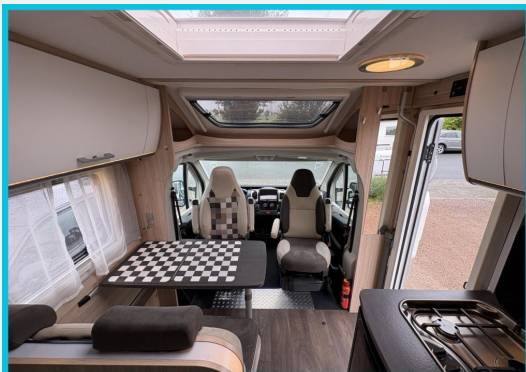

Seite 1987 von 1987 Seiten

SINGHOF