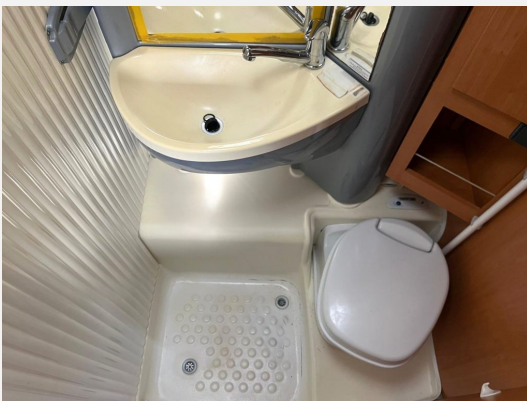

Beschreibung

Fiat 2.8 JTD 107kw/148PS

- Festbett im Heck
- Mittelsitzgruppe für 4 Personen
- Pilotensitze
- Motor-Klima
- Solaranlage
- Rückfahrkamera
- Fahrradträger
- Kleiderschrank
- Raumbad mit abtrennbarer Dusche
- LKüche mit Spüle , Herd und neuwertigen Kühlschrank
- ABS
- Airbag
- Grüne Umweltplakette
- Allwetterreifen
- Zahnriemen neu in 2020
- 1 Jahr Gewährleistung
- HU/AU vor Übergabe neu

Ausstattung

- ABS, Airbag Beifahrer, Airbag Fahrer, Beifahrersitz drehbar, Pilotensitze, Rußpartikelfilter, Servolenkung
- 2. Garagentür, Fahrerhaustür, Fahrradträger für 2 Räder, Markise, Verdunkelungs- und Fliegenschutzrollos
- Fahrerhaussitze drehbar, Fahrersitz drehbar
- Klimaanlage, Gasheizung
- 3-Flammkocher, Kühlschrank mit Frostfach
- Cassetten-Toilette, Dusche, Raumbad, Warmwasser
- Gasflaschenkasten für: 2x11 kg Fl.
- Radio/Tuner, Rückfahrkamera
- Solaranlage