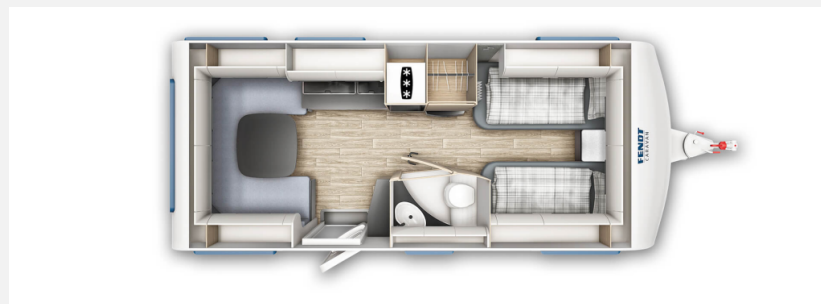

Exposé

Fendt Apero 515 SG 2000 kg / Betauszug

27.950,- €

MwSt. ausweisbar

Fahrzeug

Grundriss

Technische Daten

Modell-/Baujahr	2025, 2025
Anzahl der Achsen	1
Anzahl Schlafplätze	4
Gesamtlänge	751 cm
Gesamtbreite	232 cm
Höhe	266 cm
Innenhöhe	198 cm
Umlaufmaß	1019 cm
Aufbaulänge	637 cm
Masse in fahrber. Zustand	1440 kg
techn. zul. Gesamtmasse	2000 kg
Zuladung	560 kg
Liegeflächen	Bug (190 x 85) Bug (200 x 85) Heck (210 x 141/136)
Heizung	Truma S 3004
Kühlschrankvolumen	133 l
Wasservorrat	25 l
Abwassertankvolumen	24 l
Polster	Ibiza
	TÜV neu
	Rundsitzgruppe
	Einzelbett, Doppel-/franz. Bett

Beschreibung

Fendt Apero 515 SG - Modell 2025
Polster Ibiza

Der Wohnwagen wird mit folgenden Schaden verkauft: Beulen an Seitenwagen, Siehe Fotos.

Erleben Sie mit dem Wohnwagen Freiheit und Komfort – Ihrem idealen Begleiter für unvergessliche Reisen!

Dieser Wohnwagen überzeugt mit einem großzügigen Raumgefühl, einer geräumigen Küchenzeile und einer durchdachten Ausstattung:

2000 Kg Achse inkl. Alufelgen
Fliegengittertür
Bettausgleich
Fahrradträger Deichsel

Irrtümer und Änderungen vorbehalten

Ausstattung

- Alufelgen, Tempo 100 Zulassung, Antischlingerkupplung AKS, Deichselabdeckung, Stabilstützen, Ein-Schlüssel-Schließsystem
- Deichselfahrradträger, Ausstellfenster, Außenstauraumklappe, Vorzeltleuchte, Aufbau­tür mit Fenster, Verdunkelungs- und Fliegenschutzrollos
- Insektenschutz­tür 1/1, Ambiente-Beleuchtung, Lattenrost, Umbaubett, Einzelbetten inkl. Bettverbreiterung
- Gasheizung, Umluftanlage, Truma S - 3004
- 3-Flammkocher, Abfalleimer, Elektroanzündung Kocher, Slim Tower
- Cassetten-Toilette, Warmwasser, Frischwassertank, Abwasser-Rolltank, Frischwassertank-Anzeige
- Rauchmelder, Gasflaschenkasten für 2 x 11 kg