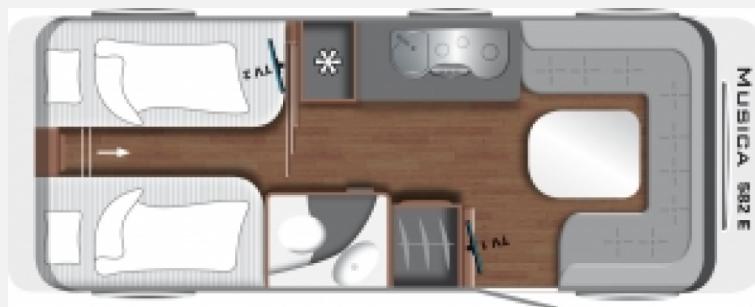

Exposé

LMC Musica 582 E 2000 kg / ATC / Gas Außen

22.900,- €

Differenzbesteuerung gemäß §25a

Fahrzeug

Grundriss

Technische Daten

Modell-/Baujahr	2018, 2018
Anzahl der Achsen	1
Anzahl Schlafplätze	3
Gesamtlänge	783 cm
Gesamtbreite	253 cm
Höhe	258 cm
Innenhöhe	195 cm
Umlaufmaß	1047 cm
Aufbaulänge	667 cm
techn. zul. Gesamtmasse	2000 kg
Heizung	Gasheizung
Kühlschrankvolumen	141 l
Wasservorrat	44 l
	TÜV neu
	Rundsitzgruppe
	Doppel-/franz. Bett, Einzelbett

Beschreibung

LMC Musica 582 E - Modell 2018
Geräumiger Wohnwagen mit viel Komfort.

Erleben Sie mit dem Wohnwagen Freiheit und Komfort – Ihrem idealen Begleiter für unvergessliche Reisen!

Dieser Wohnwagen überzeugt mit einem großzügigen Raumgefühl, einer geräumigen Küchenzeile und einer durchdachten Ausstattung: