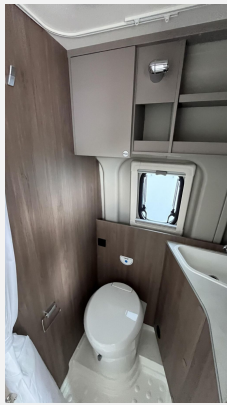

Verkäufer

Dürrwang GmbH & co KG
Herr Team Fahrzeugverkauf
Gneisenaualle 15
44329 Dortmund

✉ info@duerrwang.de