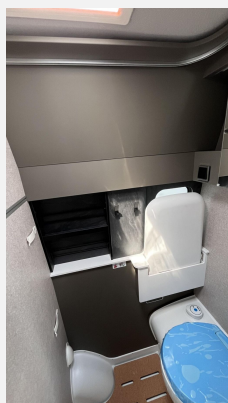

Verkäufer

Dürrwang GmbH & co KG
Herr Team Fahrzeugverkauf
Gneisenaualle 15
44329 Dortmund

✉ info@duerrwang.de