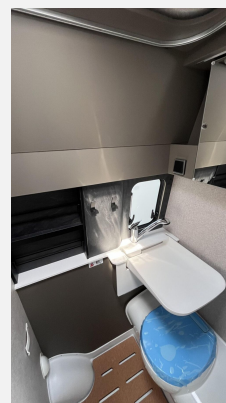

Verkäufer

Dürrwang GmbH & co KG
Herr Team Fahrzeugverkauf
Gneisenaualle 15
44329 Dortmund

✉ info@duerrwang.de