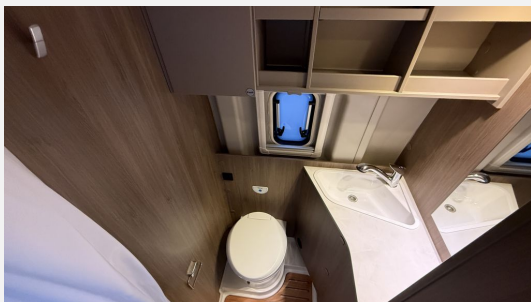

Verkäufer

Reisemobile Beck GmbH - Hymer Center Köln
Reisemobile Beck GmbH
Wankelstraße 4
50996 Köln

✉ mail@reisemobile-beck.de