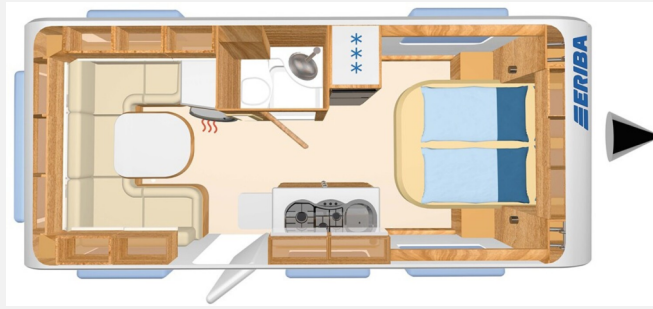

Exposé

Hymer Eriba Eriba Exciting 470

19.000,- €

Differenzbesteuerung gemäß §25a

Fahrzeug

Grundriss

Technische Daten

Modell-/Baujahr	2015
Anzahl der Achsen	1
Gesamtlänge	744 cm
Gesamtbreite	230 cm
Höhe	258 cm
Umlaufmaß	1005 cm
Aufbaulänge	608 cm
techn. zul. Gesamtmasse	1350 kg
Zuladung	110 kg
Infrastruktur	WC
Farbe	weiß
	Queensbett

Beschreibung

- Auflastung auf 1.700 kg
- Teppichboden
- automatische Satanlage
- TV
- Rangierhilfe
- Dachmarkise
- Deichselfahrradträger

Irrtümer und Änderungen vorbehalten

Ausstattung

- elektr. Rangierhilfe
- Fahrradträger für 2 Räder, Markise
- SAT-Anlage, TV