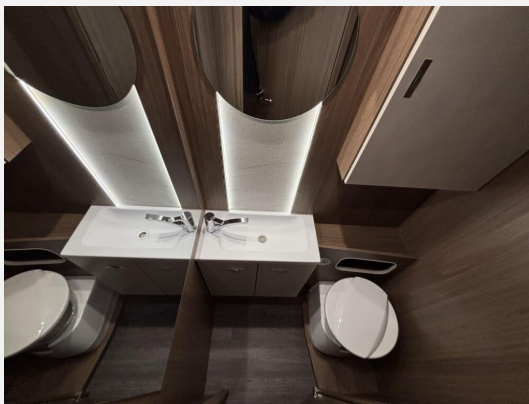

Mit Aktionswochen bis zu 30% sparen

Jetzt Mieten ab 49 € pro Tag

Top Ausstattung

S&E

Stellfeld & Ernst GmbH | Niedersachsenweg 41 | 44309 Dortmund | freizeitfahrzeuge@stellfeld-ernst.de