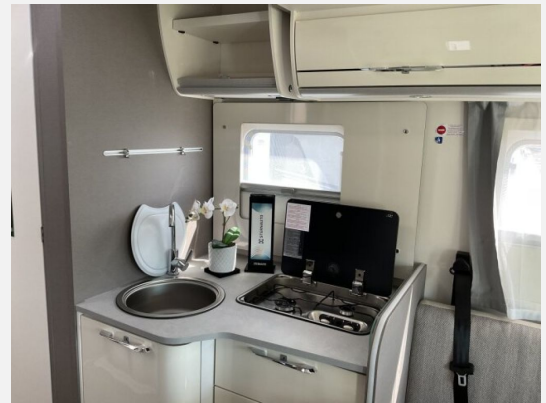

sternauto.de

Ihr Partner vor Ort.

📍 Verkehrshof 12
14478 Potsdam

STERNAUTO Follow us:

sternauto.de

Eine der größten Automobilhandelsgruppen in Deutschland	Zukunftsorientiertes Unternehmen mit 1.600 Mitarbeitenden
In 6 Bundesländern	Inzahlungnahme mit kostenloser Bewertung
Mehr als 20 Jahre Erfahrung und Kompetenz	Attraktive Finanzierungs- und Leasingangebote
Mehr als 1.500 Fahrzeuge dauerhaft im Bestand	Bundesweite Zulassung mit Wunschkennzeichen
Persönliche Betreuung über die Auslieferung hinaus	Probefahrten jederzeit möglich

STERNAUTO Follow us:

sternauto.de

Ein besonderes Extra zur Fahrzeugübergabe

Sie haben die Wahl: **Präsent oder eigener Baum**

- ☒ Nachhaltig fahren, Zukunft pflanzen mit PLANT-MY-TREE®
- ☒ 15.000 Bäume im Südharz – werden Sie Teil davon
- ☒ Ihr Baum im Harz – inklusive persönlicher Urkunde
- ☒ Mit Ihrem Auto einen Beitrag zum Klimaschutz leisten

STERNAUTO Follow us:

Verkäufer

STERNAUTO GmbH (Filiale Potsdam)
Internetvertriebsteam von STERNAUTO
Verkehrshof 12
14478 Potsdam

✉ verkauf.leipzig@sternauto.de