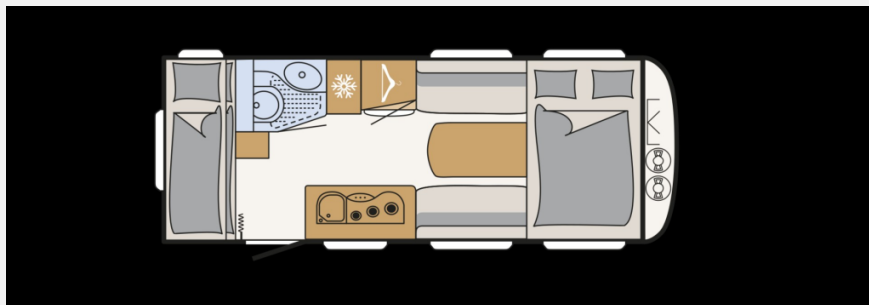

Exposé

Dethleffs c'joy Active 480 QLK

19.990,- €

MwSt. ausweisbar

Fahrzeug

Grundriss

Technische Daten

Modell-/Baujahr	2026
Anzahl Schlafplätze	5
Gesamtlänge	714.00 cm
Höhe	265.00 cm
Innenhöhe	198.00 cm
Masse in fahrber. Zustand	1117.50 kg
techn. zul. Gesamtmasse	1300.00 kg
Zuladung	182.50 kg
Steckdosen 230V	2

Beschreibung

- Dethleffs c'joy Active 480 QLK
- Active-Paket 480 QLK
 - Bestehend aus:
 - Auflastung 1.500 kg
 - Bugfenster
 - Dachhaube, 700 x 500 mm
 - Fliegengittertüre
 - Großer 44 l Frischwassertank
 - Mobiler 22 l Abwassertank
 - Radzierblenden für 14" Bereifung
 - Sicherheitskupplung
 - Stauraumklappe vorne rechts 1000x420 mm
 - Stoßdämpfer
 - USB Steckdose für Spot-Schiene
 - Warmluftanlage
 - Warmwasserversorgung
 - Zusätzliche Beleuchtung durch LED-Spots
- Autark-Paket I
 - Bestehend aus:
 - Batterie (95 Ah)
 - Batterieladegerät
 - Gebläse 12V für S 3004
 - Spannungsanzeige
 - Zentraler 12V Hauptschalter
- Einbau Klimaanlage vorbereitet
- Multifunktions-Außenanschluss 12V, 220V, TV und SAT
- Wohnwelt Belu Mj26
- Zulassungsdokumente
- Überführung und Bereitstellung