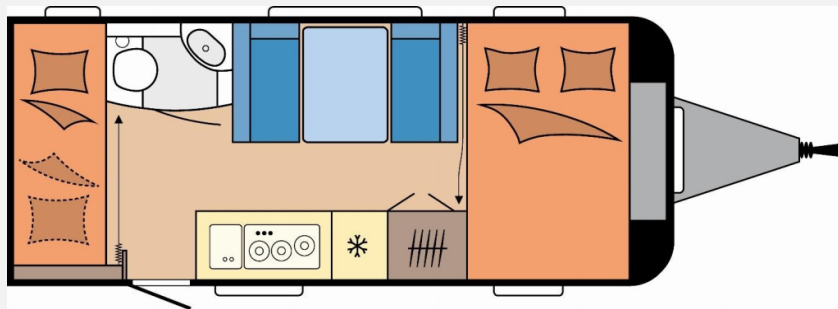

## Technische Daten

<b>Modell-/Baujahr</b>	2026
<b>Anzahl der Achsen</b>	1
<b>Anzahl Schlafplätze</b>	5
<b>Gesamtlänge</b>	690 cm
<b>Gesamtbreite</b>	230 cm
<b>Höhe</b>	264 cm
<b>Umlaufmaß</b>	947 cm
<b>Aufbaulänge</b>	571 cm
<b>Masse in fahrber. Zustand</b>	1331 kg
<b>techn. zul. Gesamtmasse</b>	1800 kg
<b>Zuladung</b>	469 kg
<b>Infrastruktur</b>	WC
<b>Liegeflächen</b>	double_couch (207x128) bunk_bed (200x72+ 200x70)
<b>Heizung</b>	Trum S-3004
<b>Polster</b>	Zesto
<b>Steckdosen 230V</b>	6
<b>Farbe</b>	weiß
	Mittelsitzgruppe
	Doppel-/franz. Bett, Etagenbett

## Beschreibung

- Neuss-Editon
- Auflastung mit technischer Änderung für Einachser auf 1.800 kg
- Steuerung für Bordtechnik über Hobby-7 Touch-Bedienpanel und Bluetooth per App, inkl. HOBBY CONNECT
- Fahrradträger THULE, für Deichsel, 2 Fahrräder, Nutzlast 60 kg
- Fernsehgelenkhalter für Flachbildschirm (GB)
- Frischwassertank, 47 Liter
- Garage unter Etagenbett (nicht in Verb. mit Warmwasserheizung ALDE, Maltafel unter Kinderbett entfällt)
- Gas-Außensteckdose
- USB-Doppelladesteckdose
- Vorzelt-Außensteckdose, inkl. 230-V-Ausgang, SAT- / TV-Anschluss
- Wohnwelt Zesto