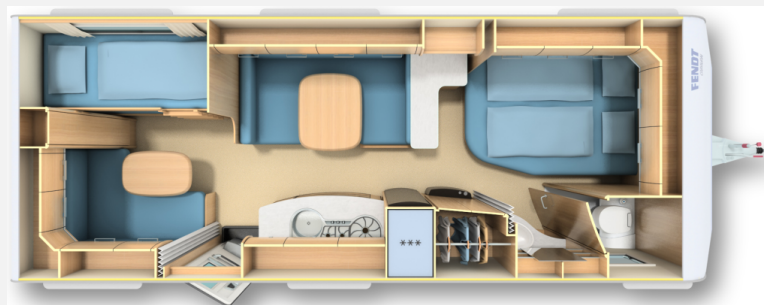

Exposé

Fendt Saphir 650 SKM

28.990,- €

Differenzbesteuerung gemäß §25a

Fahrzeug

Grundriss

Technische Daten

Anzahl Schlafplätze	6
Gesamtlänge	861 cm
Gesamtbreite	250 cm
Höhe	262 cm
Innenhöhe	195 cm
Umlaufmaß	1117 cm
Aufbaulänge	727 cm
Masse in fahrber. Zustand	1728 kg
techn. zul. Gesamtmasse	2500 kg
Infrastruktur	WC
Liegeflächen	Bug (200x150) Etagenbett (2 x 190x80)
Heizung	TRUMA S 3004
Kühlschrankvolumen	105 l
Wasservorrat	25 l
Abwassertankvolumen	24 l

Beschreibung

- Truma 4 Rad Mover
- Dachklimaanlage
- Markise
- Deichselträger
- Duo Control Gasanlage
- Sat Anlage V Qube
- TV mit TV Halter
- leichter Hagel
- Big Foot Stützplatten
- gepflegt

Irrtümer und Änderungen vorbehalten