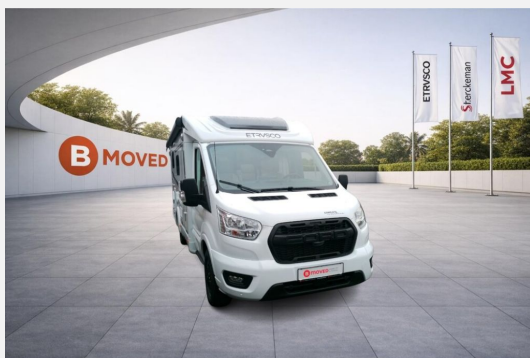

Beschreibung

- 6-Gang-Automatikgetriebe
- faltverdunklung für Fahrerhaus
- Bettenumbau Sitzgruppe (Einzelbett)
- Complete Selection (Chassis Paket, Komfort Paket, type X, Multimedia Paket Compact, TV Paket, FORD 16" Alufelgen, schwarz, Abwassertank isoliert, Rahmenfenster, Markise (manuell), 4m, Gehäuse in anthrazit, Vorbereitung für Rückfahrkamera, Vorbereitungen für TV Kabel 12V und TV Halterung, Vorbereitung Solaranlage, Wohnwelt Emilia)
- inkl. Android/Apple Carplay Navigationsfunktion (Navigationskarte gegen 249,- Aufpreis erhältlich)
- Wohnwelt Emilia
- Anhängerkupplung

Ausstattung

- Servolenkung, Tempomat, Multifunktionslenkrad
- GFK-Dach, Heckgarage, Markise
- Bettverbreiterung
- Kompressor-Kühlschrank, 3-Flammkocher
- WC
- DAB Radio, Android Auto, Apple CarPlay, Sat-Antenne, TV

Bilder