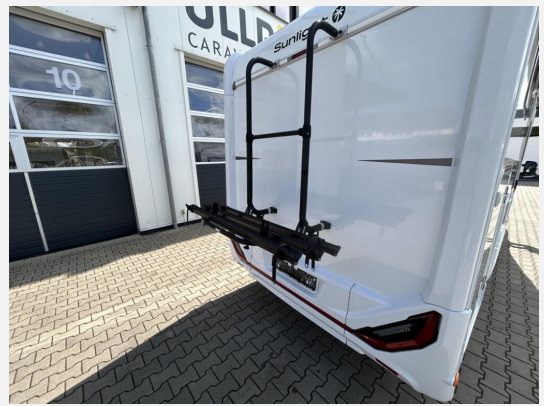

Verkäufer

Ullrich Caravaning GmbH
Herr Fabian Lex
Heerser Weg 45
32108 Bad Salzufflen

✉ fabian.lex@ullrich-caravaning.de