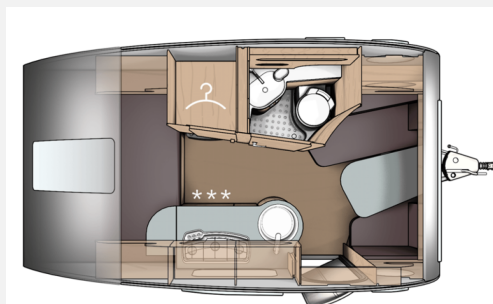

Exposé

T@B 400

22.000,- €

Fahrzeug

Grundriss

Technische Daten

Modell-/Baujahr	2020, 2020
Gasprüfung	07/2026
Anzahl Schlafplätze	3
Gesamtlänge	597 cm
Gesamtbreite	225 cm
Höhe	261 cm
techn. zul. Gesamtmasse	1500 kg
Infrastruktur	WC Küche
	Doppel-/franz. Bett, Doppelbett quer