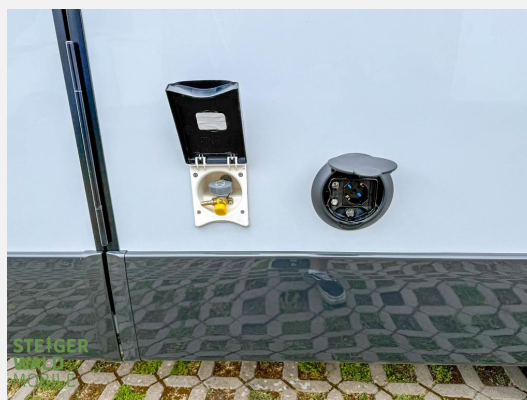

Beschreibung

Modelljahr: 2026

Bezüge: MIETE 26

Chassis: FIAT

SONDERAUSSTATTUNG

- PAKET PREMIUM: Radio NAV 9" PIONEER Apple CarPlay / Android Auto; Rückfahrkamera mit Doppelfunktion; Solar Panel 200 W mit MPPT Regler
- PAKET OUTDOOR: Gasaussensteckdose; Aussensteckdose (TV / 12 V / 220 V); Externe Dusche (Anschluss in der Garage)
- 180 PS mit Paket Selekt (Automatikgetriebe)(Automatikgetriebe hat 60 kg Mehrgewicht, wenn in Kombination mit Heavy Chassis)
- Heavy Chassis 4.400 kg (für 180 PS Motor)
- Markise 5 m.
- 100 Lithium Batterie
- Allwetterreifen
- ISOFIX
- Transport/ Papiere/Einweisung
- beheizte Windschutzscheibe
- Dachklimaanlage 2600W Inverter inkl. Montage (Farbe Grau)
- Vollautomatische SAT 60 inkl. 22 Zoll TV
- Radträger Pro 4er
- SOG WC Lüfter H inkl. Montage

Irrtümer und Änderungen vorbehalten

Ausstattung

- Tempomat, Lederlenkrad, Rußpartikelfilter, ABS, Zentralverriegelung, Reifendrucksensoren, Multifunktionslenkrad, ESP, Servolenkung
- Markise, Heckgarage
- Klimaanlage, Standklimaanlage, Dieselheizung
- Dusche separat
- Rückfahrkamera, DAB Radio, TV
- Solaranlage

Irrtümer und Änderungen vorbehalten

Bilder