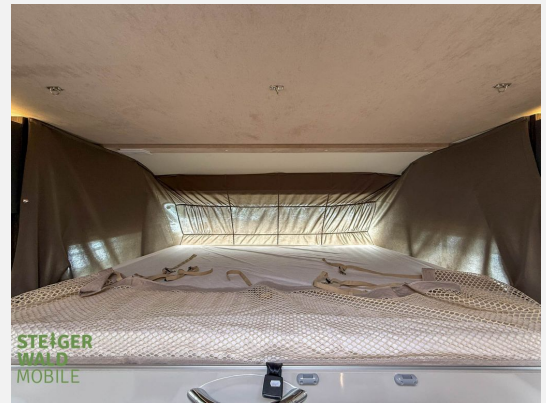

Verkäufer

Steigerwaldmobile
Frau Andrea Hirt
Hauptstr. 31
96181 Untersteinbach

✉ andrea@steigerwaldmobile.de