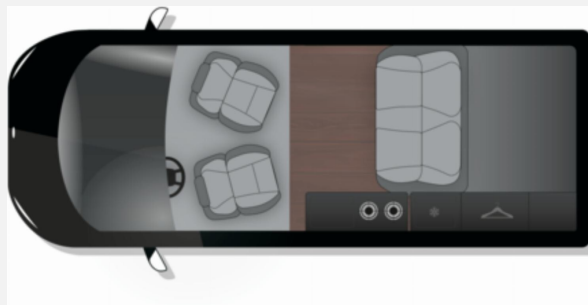

Exposé

Crosscamp Opel Flex

61.990,- €

MwSt. ausweisbar

Fahrzeug

Grundriss

Technische Daten

Modell-/Baujahr	2023
Leistung	130 KW / 177 PS
km Stand	30000 km
Schadstoffklasse/-norm	Euro 6d
Basisfahrzeug	Opel Zafira Life
Motordetails	4-Zylinder-OHC
Getriebe	Automatik
Anzahl Schlafplätze	4
Gesamtlänge	495 cm
Gesamtbreite	220 cm
Höhe	199 cm
Innenhöhe	136 cm
Aufbauart	Campervan
Masse in fahrber. Zustand	2465 kg
techn. zul. Gesamtmasse	2780 kg
Zuladung	315 kg
Liegeflächen	Aufstelldach (Doppelbett) (200x120)
Sitze mit Gurt	5
Anhängerlast (gebremst)	1900 kg
Kraftstoff	Diesel
Steckdosen 230V	2
Steckdosen 12V	4
Steckdosen USB	1
Farbe	schwarz
	ehem. Mietfahrzeug
	Aufstelldach (Doppelbett)

Beschreibung

- OPEL 2.0L D, 130 kW (177PS) Start/Stop 8 Stufen Automatik, Euro 6d 2800kg
- Feststellbremse elektrisch
- Bi-Xenon Scheinwerfer mit LED Tagfahrlicht
- Schlüsselloses Schließ- und Startsystem "Keyless Open & Start"
- IntelliGrip (Adaptives Traktionssystem) mit 5 wählbaren Modi
- 16L Kühlbox im Heckschrank
- Außenspiegelgehäuse und Seitenschutzleisten in Hochglanzschwarz
- Diamant Schwarz Metallic
- Schwanenhalsleuchten mit USB Anschluss
- Dieselstandheizung mit Höhenkit
- Panorama-View Aufstelldach in Wagenfarbe
- Anhängerkupplung, abnehmbar
- Multifunktionslederlenkrad
- CROSSCAMP Markise (2.60 m x 2.00 m) inkl. Adapter
- Frontbügel
- Schweller Rohr rechts und links
- Heckspoiler in Wagenfarbe
- Ladekantenschutz
- 17 Zoll Felgen mit AT Bereifung
- Höherlegung 40mm