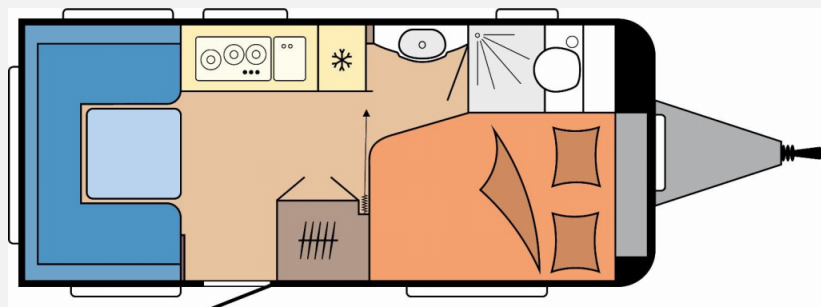

Grundriss

Technische Daten

Modell-/Baujahr	2026
verfügbar ab	15.06.2026
Anzahl der Achsen	1
Anzahl Schlafplätze	4
Gesamtlänge	664 cm
Gesamtbreite	230 cm
Höhe	264 cm
Innenhöhe	195 cm
Umlaufmaß	922 cm
Aufbaulänge	547 cm
Masse in fahrber. Zustand	1242 kg
techn. zul. Gesamtmasse	1500 kg
Zuladung	258 kg
Infrastruktur	WC
Liegeflächen	double_couch (195x138- 109)
Heizung	Truma S-3004
Kühlschrankvolumen	133 l
Gefriervolumen	12 l
Wasservorrat	25 l
Wasservorrat (ink Boiler)	30 l
Abwassertankvolumen	23 l
Polster	Zesto
Steckdosen 230V	5
Farbe	weiß
	Doppel-/franz. Bett