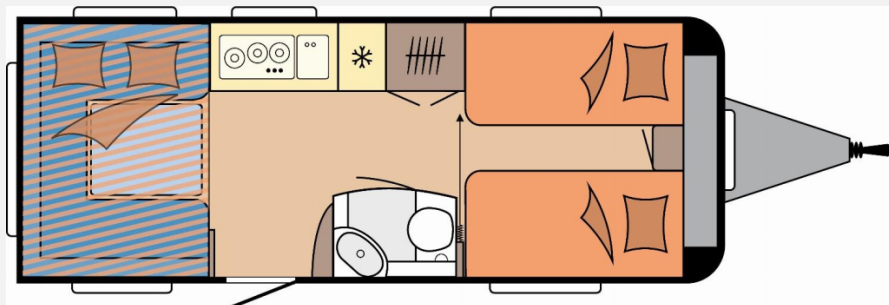

Grundriss

Technische Daten

Modell-/Baujahr	2026
verfügbar ab	03.07.2026
Anzahl der Achsen	1
Anzahl Schlafplätze	6
Gesamtlänge	754 cm
Gesamtbreite	230 cm
Höhe	265 cm
Innenhöhe	195 cm
Umlaufmaß	1012 cm
Aufbaulänge	636 cm
Masse in fahrber. Zustand	1489 kg
techn. zul. Gesamtmasse	2000 kg
Zuladung	511 kg
Infrastruktur	WC
Liegeflächen	Einzelbett (193x82) Hubbett (200x129)
Heizung	Truma S-3004
Kühlschrankvolumen	133 l
Gefriervolumen	12 l
Wasservorrat	47 l
Wasservorrat (ink Boiler)	52 l
Abwassertankvolumen	23 l
Polster	Zesto
Steckdosen 230V	6
Farbe	weiß
	Einzelbett, Hubbett