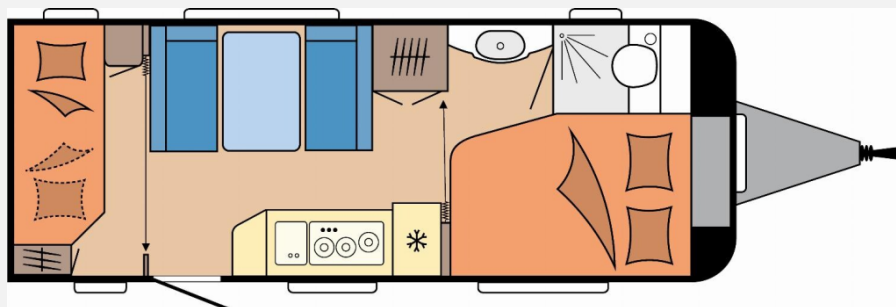

Grundriss

Technische Daten

Modell-/Baujahr	2026
verfügbar ab	18.06.2026
Anzahl der Achsen	1
Anzahl Schlafplätze	3
Gesamtlänge	745 cm
Gesamtbreite	230 cm
Höhe	264 cm
Innenhöhe	195 cm
Umlaufmaß	1003 cm
Aufbaulänge	627 cm
Masse in fahrber. Zustand	1426 kg
techn. zul. Gesamtmasse	1800 kg
Zuladung	374 kg
Infrastruktur	WC
Liegeflächen	bunk_bed (184x73/ 70) double_couch (195x138- 109)
Heizung	Truma S-3004
Kühlschrankvolumen	133 l
Gefriervolumen	12 l
Wasservorrat	47 l
Wasservorrat (ink Boiler)	52 l
Abwassertankvolumen	23 l
Polster	Zesto
Steckdosen 230V	7
Farbe	weiß
	Mittelsitzgruppe
	Etagenbett, Doppel-/franz. Bett