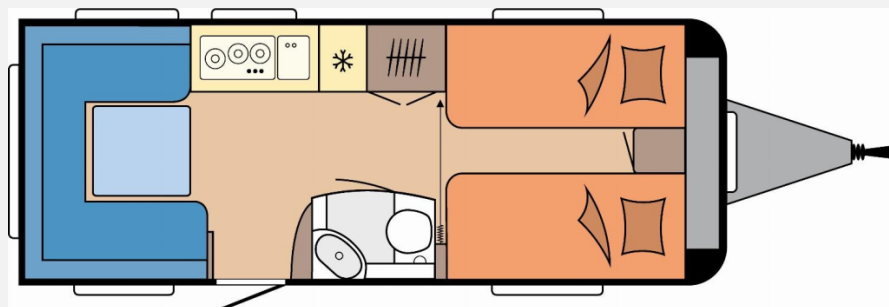

Grundriss

Technische Daten

Modell-/Baujahr	2026
verfügbar ab	18.06.2026
Anzahl der Achsen	1
Anzahl Schlafplätze	4
Gesamtlänge	730 cm
Gesamtbreite	230 cm
Höhe	264 cm
Innenhöhe	195 cm
Umlaufmaß	988 cm
Aufbaulänge	612 cm
Masse in fahrber. Zustand	1402 kg
techn. zul. Gesamtmasse	1800 kg
Zuladung	398 kg
Infrastruktur	WC
Liegeflächen	Einzelbett (193x82)
Heizung	Truma S-3004
Kühlschrankvolumen	133 l
Gefriervolumen	12 l
Wasservorrat	47 l
Wasservorrat (ink Boiler)	52 l
Abwassertankvolumen	23 l
Polster	Zesto
Steckdosen 230V	6
Farbe	weiß
	Einzelbett