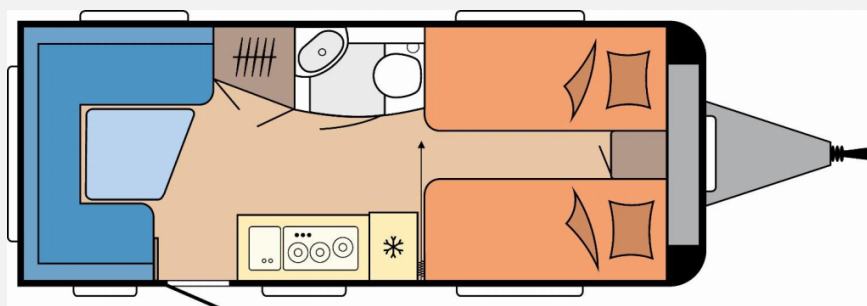

Grundriss

Technische Daten

Modell-/Baujahr	2026
verfügbar ab	15.06.2026
Anzahl der Achsen	1
Anzahl Schlafplätze	4
Gesamtlänge	714 cm
Gesamtbreite	230 cm
Höhe	264 cm
Innenhöhe	195 cm
Umlaufmaß	971 cm
Aufbaulänge	595 cm
Masse in fahrber. Zustand	1359 kg
techn. zul. Gesamtmasse	1800 kg
Zuladung	441 kg
Infrastruktur	WC
Liegeflächen	Einzelbett (193x82)
Heizung	Truma S-3004
Kühlschrankvolumen	133 l
Gefriervolumen	12 l
Wasservorrat	25 l
Wasservorrat (ink Boiler)	30 l
Abwassertankvolumen	23 l
Polster	Nyo
Steckdosen 230V	9
Farbe	weiß
	Einzelbett