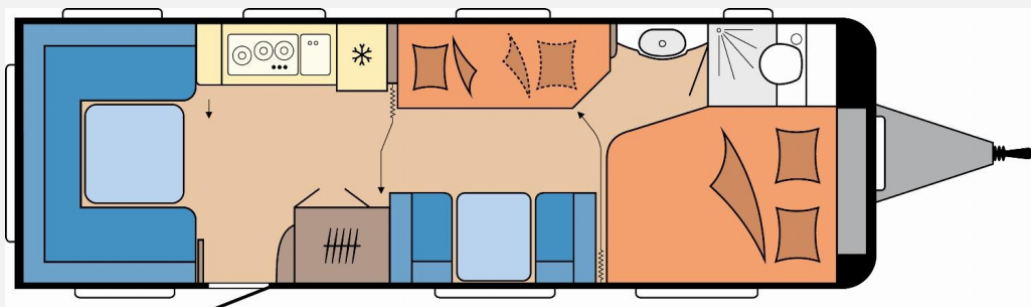

Grundriss

Technische Daten

Modell-/Baujahr	2026
verfügbar ab	15.06.2026
Anzahl der Achsen	2
Anzahl Schlafplätze	5
Gesamtlänge	904 cm
Gesamtbreite	250 cm
Höhe	264 cm
Innenhöhe	195 cm
Umlaufmaß	1164 cm
Aufbaulänge	787 cm
Masse in fahrber. Zustand	1834 kg
techn. zul. Gesamtmasse	2500 kg
Zuladung	666 kg
Infrastruktur	WC
Liegeflächen	bunk_bed (189x70) double_couch (195x157- 128)
Heizung	Truma Combi 6
Kühlschrankvolumen	157 l
Gefriervolumen	18 l
Wasservorrat	47 l
Wasservorrat (ink Boiler)	57 l
Abwassertankvolumen	23 l
Polster	Nilton
Steckdosen 230V	9
Farbe	weiß
	Face-to-Face Sitzgruppe
	Etagenbett, Doppel-/franz. Bett