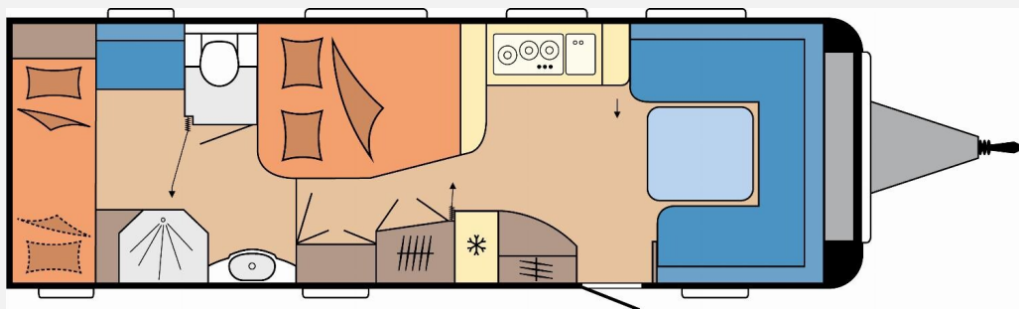

Grundriss

Technische Daten

Modell-/Baujahr	2026
verfügbar ab	16.06.2026
Anzahl der Achsen	2
Anzahl Schlafplätze	4
Gesamtlänge	904 cm
Gesamtbreite	250 cm
Höhe	264 cm
Innenhöhe	195 cm
Umlaufmaß	1164 cm
Aufbaulänge	787 cm
Masse in fahrber. Zustand	1852 kg
techn. zul. Gesamtmasse	2500 kg
Zuladung	648 kg
Infrastruktur	WC
Liegeflächen	bunk_bed (200x73/ 70) double_couch (198x135- 105)
Heizung	Truma Combi 6
Kühlschrankvolumen	157 l
Gefriervolumen	18 l
Wasservorrat	47 l
Wasservorrat (ink Boiler)	57 l
Abwassertankvolumen	23 l
Polster	Nilton
Steckdosen 230V	13
Farbe	weiß
	Etagenbett, Doppel-/franz. Bett